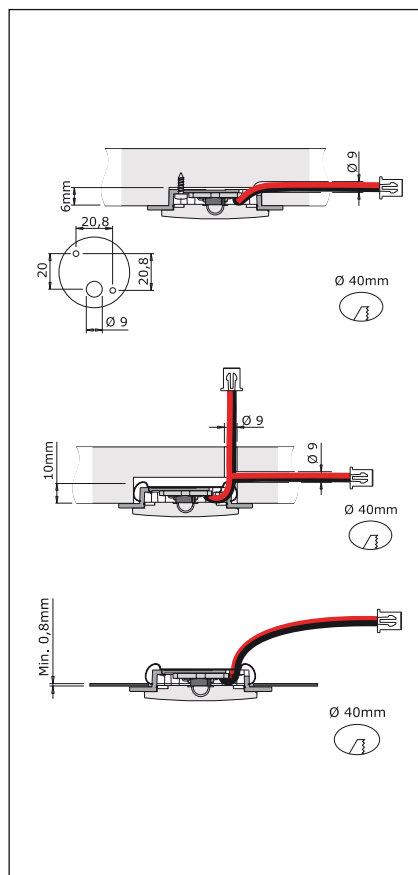

Slide KIT

3x1W LED set svjetiljki

- učinak: 1,2 W/svjetiljka
- napajanje: 220-240/24 V
- sa provodnikom od 200 cm LED rasvjete
- transformator sa provodnikom od 180 cm
- dubina ukopa min. 6 mm
- površina debljina 0,8 mm

aluminij	00015608051
čelik	00015608050