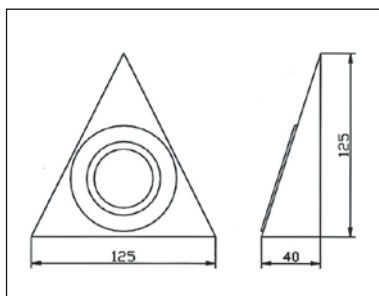

LPTW3c Simba halogena lampa

Verzija LPT 3c Simba halogena lampe koja je opremljena prekidačem.

krom	00015620080
nikal	00015620081
mat krom	00015620082
patinirana	00015620083