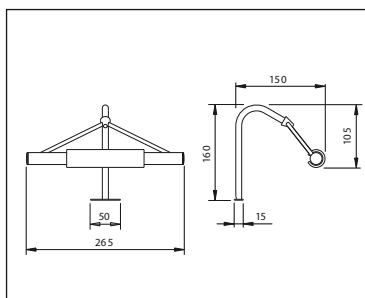

Aria halogena lampa

- žarulja 80 W, halogena
- napajanje: 230 V
- opal pokrivno staklo
- sa 15 cm provodnika
- srebrna

00015607060