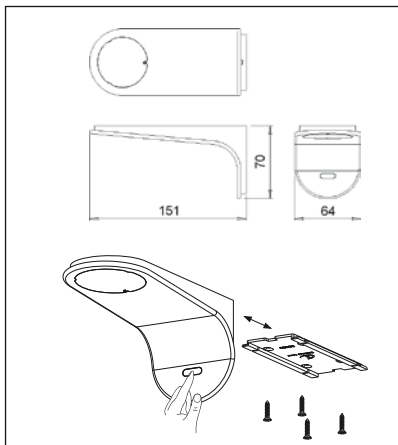

DOMUS Line

Kite1,6W

LED svjetiljka

- učinak: 1,6 W
- napajanje: 220-240/12 V
- sa provodnikom od 200 cm
- panel sa 24 svjetiljki
- provodnike je lako uklopiti u namještaj
- Transformator (15W):

00015609050

aluminij	00015608350
čelik	00015608351