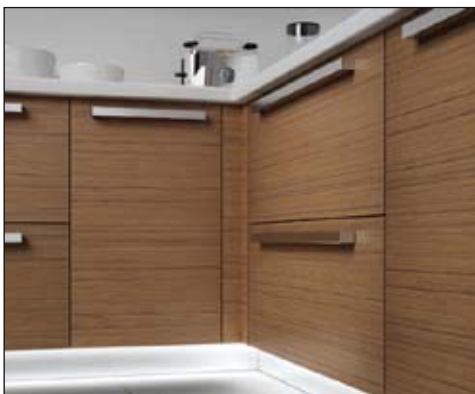

DOMUS Line

Toucan LED svjetiljka

- za staklo debljine 6-8 mm
- ugradnja na rub stakla
- napajanje: 12 V
- sa provodnikom od 200 cm
- Transformator (15W):

00015609050

410mm (1,9 W)	00015608290
560mm (2,6 W)	00015608300
860mm (4,1W)	00015608310
1160mm (5,5 W)	00015608320

Flexyled CR LED traka

s vodootpornom površinom, samoljepiva

- redno se mogu spajati
- Nakon svake treće LED svjetiljke može se odrezati (dozvoljeno mjesto za prerez je naznačeno)
- napajanje: 12 V
- 200 cm provodnika (može se naručiti posebno)
- Transformator (15W):

00015609050

500mm (2,4W)	00015608250
1000mm (4,8W)	00015608260
kutnik	00015608270
provodnik (200cm)	00015608280

Flexyled povezni kabel

L=200 cm

00015608285