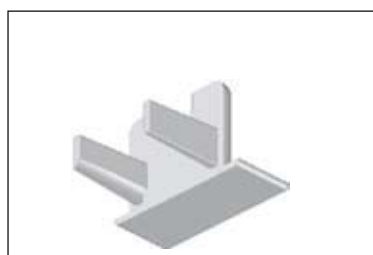

00015608230

■ Završni element za Diva profil

- narudžba: par

00015608211

3.82 • LED rasvjeta za namještaj

DOMUS Line

■ Twig profil

- aluminijски profil u komadima
- u artikal se ugrađuje elastična Flexyled LED traka
- dužina: 3 m