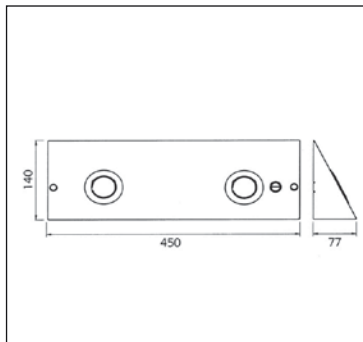

DOMUS Line

Free Light LWT2

- 12 V / 20 W halogena žarulja (može se ugraditi i od 10 W)
- tvrdo, opal pokrivno staklo
- sa 180 cm provodnika od transformatora
- sa transformatorov- 230 / 12 V
- sa prekidačem

boja	broj artikla
aluminij	00015600125
čelik	00015600126