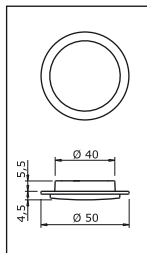

DOMUS Line

Posh KIT

3x1W LED set svjetiljki

- učinak: 1,2 W/svjetiljka
- napajanje: 220-240/24 V
- sa provodnikom od 200 cm LED rasvjete
- transformator sa provodnikom od 180 cm
- dubina ukopa min. 6 mm
- površina debljina 0,8 mm