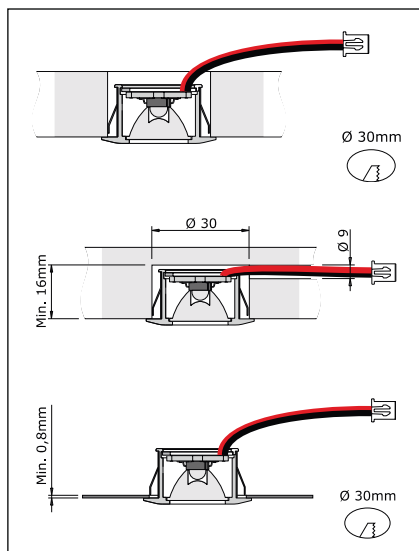

Dream KIT

3x1W LED set svjetiljki

- učinak: 1,2 W/svjetiljka
- napajanje: 220-240/24 V
- sa provodnikom od 200 cm LED rasvjete
- transformator sa provodnikom od 180 cm
- dubina ukopa: 0-10 mm

KIT 1x1	
aluminij	00015608070
KIT 3x1	
aluminij	00015608080

Pixel CW KIT

3x1W LED set svjetiljki

- učinak: 1,2 W/svjetiljka
- napajanje: 220-240/24 V
- sa provodnikom od 200 cm LED rasvjete
- transformator sa provodnikom od 180 cm
- dubina ukopa min. 16 mm
- površina debljina 0,8 mm

mat nikal	00015608000
mat krom	00015608001