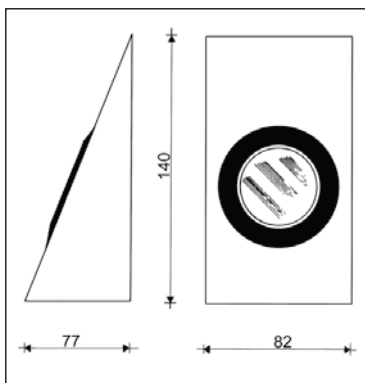

Free Light LW1 halogena lampa

- 12 V / 20 W-os halogena žarulja (može se ugraditi i od 10 W)
- tvrdo, opal pokrívno staklo
- čelično ili eloksirano aluminijско kućište
- jednostavna ugradnja
- sa 200 cm provodnika
- sa AMP spojnicom

boja	broj artikla
aluminij	00015600110
čelik	00015600111