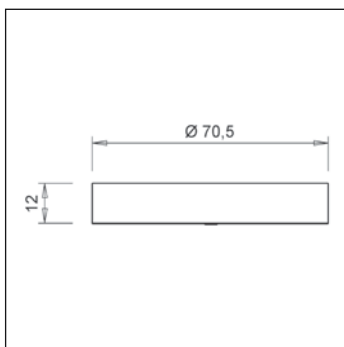

SP adapter za Metris svjetiljke

promjer: 70 mm
Pomoću adaptera, Metris svjetiljke možemo ugraditi na korpus.

krom	00015608530
aluminij	00015608531
nikal	00015608532
bronca	00015608533