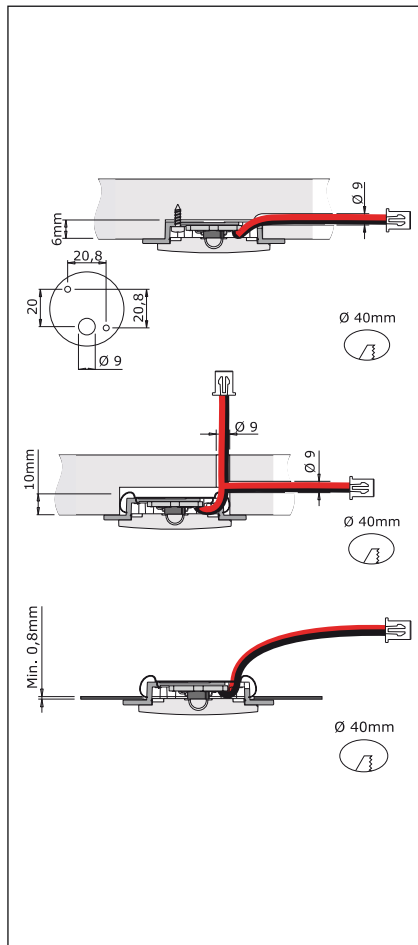

DOMUS Line

Posh KIT

3x1W LED set svjetiljki

- učinak: 1,2 W/svjetiljka
- napajanje: 220-240/24 V
- sa provodnikom od 200 cm LED rasvjete
- transformator sa provodnikom od 180 cm
- dubina ukopa min. 6 mm
- površina debljina 0,8 mm

aluminij	00015608061
čelik	00015608060