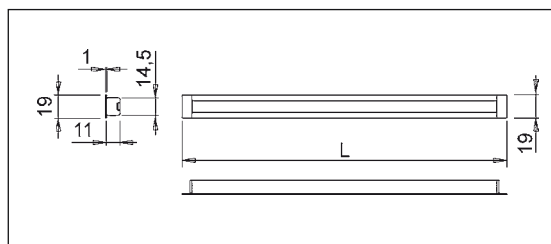

■ Diva profil

- aluminijski profil u komadima
- u artikal se ugrađuje elastična Flexyled LED traka
- dužina: 3 m

00015608210

■ Plastična opal obloga za Diva i Twig profil

- narudžba u komadima od 3 m

00015608230