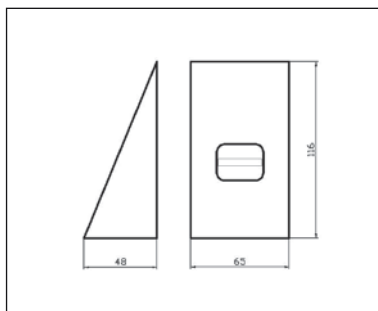

Za halogene lampe od 12 V
35-105 W • 230/12 V • dimenzija: 150 x 48 x 35mm
dužina provodnika: bez provodnika

00015620910

**LDP2/1 LED velike snage 12V**

napajanje: 12V
učinak: 3W
dužina provodnika: 180 cm