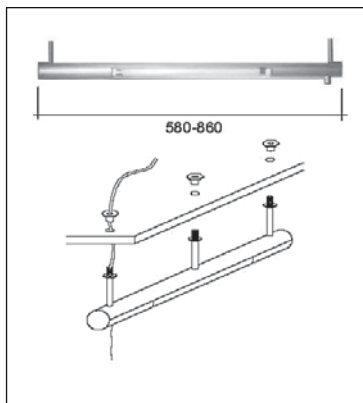

neonska cijev / L (mm)	broj artikla
14 W / 600	00015606170
21 W / 900	00015606180
28 W / 1200	00015606190

Play lampa sa neonskom cijevi

izvedba za ugradnja u garderobnim ormarima

- napajanje: 220-240 V
- plastični pokriv neonske cijevi
- eloksirano aluminijско kućište
- sa prekidačem na kablju za napajanje
- sa kablom za napajanje od 290 cm
- aluminij