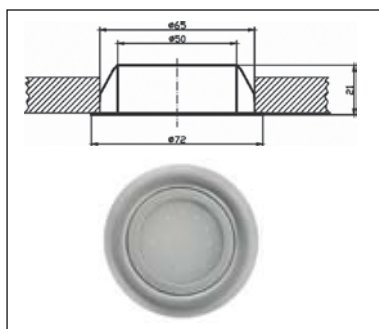

OHW 16 LED 3 szet

- Set LED matrix svjetiljki
- učinak: 1,2 W/ svjetiljka
- napajanje: 230/12 V
- sa transformatorom i prekidačem

krom	00015621100
nikal	00015621101
aluminij	00015621102