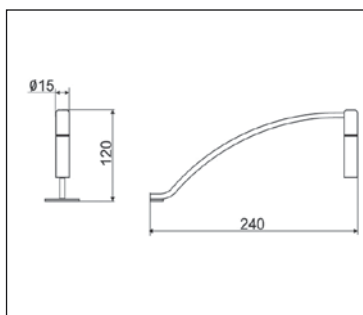

- čelično ili eloksirano aluminijско kućište
- jednostavna ugradnja
- 200 cm provodnika

boja	broj artikla
aluminij - crna	00015600140
čelik - crna	00015600141

Picchio halogena lamp

- ugradnja iznad ormara
- 12 V / 20 W halogena žarulja (može se ugraditi i od 10 W)
- tvrdo, opal pokrivno staklo
- jednostavna ugradnja
- 180 cm provodnika
- sa AMP spojnicom
- nikal