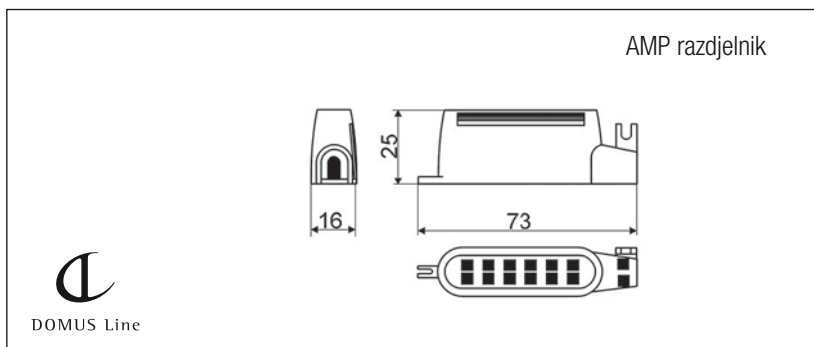

AMP razdjelnik - 6 izlaza

sa kablom od 45 cm, crna

00015605040

Kabel sa utikačem

200 cm, bijela

00015605050

Produžni kabel

180 cm, sa AMP spojnicom

00015605031