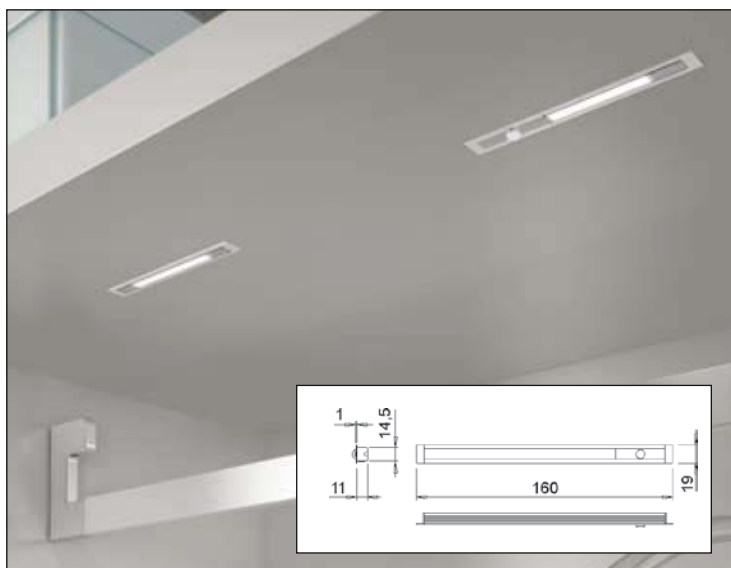

Leaf TLD HD

Led neonska cijev, aluminij, polikarbonat

- napajanje: 220-240/24 V
- sa provodnikom od 200 cm
- asimetrično ispoljava svjetlost kako bi se izbjegao neželjeni odsjaj svjetlosti
- s LED prekidačem koji omogućuje podešenje intenziteta svjetlosti

neonska cijev / L (mm)	broj artikla
410 / 5,4W	00015608400
560 / 7,5W	00015608410
860 / 12,3W	00015608420

Transformator (30W) **00015609070**