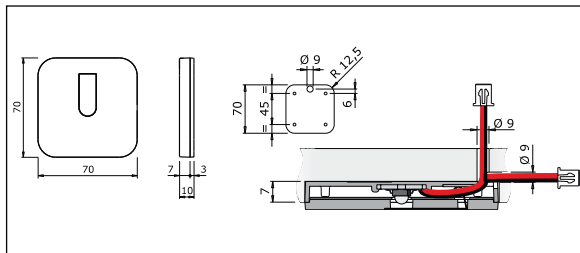

3.88 • LED rasvjeta za namještaj

DOMUS Line