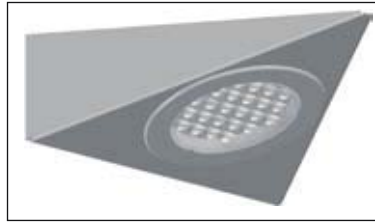

3.80 • LED rasvjeta za namještaj

DOMUS Line