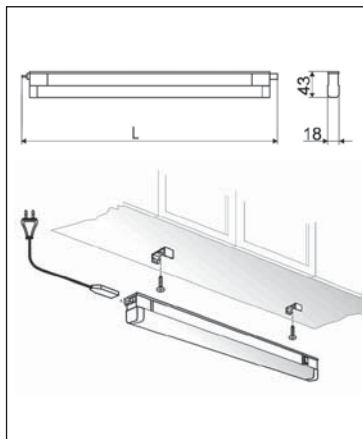

neonska cijev / L (mm)	broj artikla
8 W / 560	00015606250
14 W / 860	00015606260

3.98 • Lampe sa kompaktnim cijevima

Flatty-PL lampa sa neonskom cijevi

- napajanje: 220-240 V
- plastični pokriv neonske cijevi
- sa preklopnim prekidačem (sa desne strane)
- 200 cm provodnika
- bijela