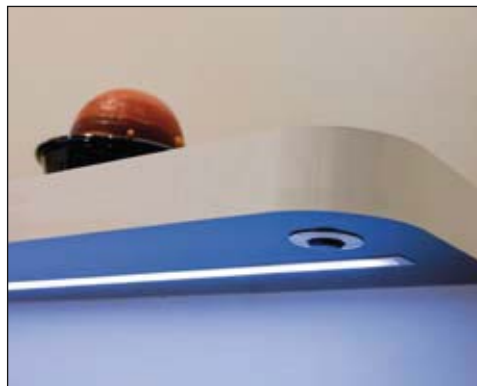

Elementi rasvjete iz našeg prodajnog programa u prvom redu služe za ugradnju na namještaj, odnosno u namještaj kuhinja, kupaona i drugih prostorija u stanu kao i u uredima, u namještaj poslovnih prostorija, izložbi ili elementima izloga.

Elementi rasvjete namještaja imaju brojne prednosti:

- visoka kvaliteta materijala i završne obrade
- metalno kućište i oplata
- dizajn koji odgovara najnovijim trendovima u izradi namještaja
- pouzdan rad
- jednostavna ugradnja
- halogene lampe mogu se koristiti u setovima

Tipovi lampi:

- halogene lampe i setovi, napajanja 12 i 230 V
- lampe sa kompaktnim cijevima
- lampe sa neonskim cijevima
- LED - rasvjeta

Objašnjenje tehnoloških pojmova:

3D LED: tehnologija primjenjena na lampama manjih dužina sa jakim diodama raspoređenim na čipu. Učinkak svakog čipa je 3W - po tome se i naziva 3D. Lampe ispoljavaju jaku svjetlost veoma sličnu sunčevoj svjetlosti.

HD: tehnologija primjenjena na lampama većih dužina za ispoljavanje linijske odnosno koncentrirane svjetlosti.

Diode su tri puta gušće raspoređene na čipu od standardnih LED lampi. LED lampe ispoljavaju svjetlost sličnu sunčevoj svjetlosti. Sustav je 24 V s učinkom 4,8W na 30 cm.

TLD: Touch LED, prekidač za podešavanje intenziteta svjetlosti.