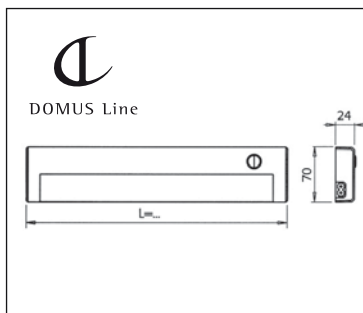

Liteline lampa sa neonskom cijevi

- napajanje: 230 V
- plastični pokriv neonske cijevi
- sa preklopnim prekidačem
- 150 cm provodnika
- siva

neonska cijev / L (mm)	broj artikla
8 W / 341	00015606200