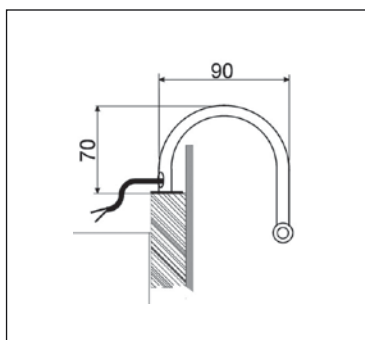

Duo SP halogena lampa

Duo halogena lampa sa ravnim nosačem, izvedba sa ugradnjom na ploču ili zrcalo. nikal

00015600211