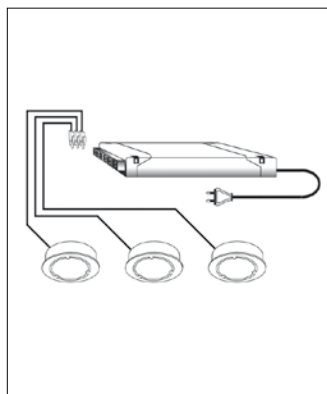

Set Midi-BK - 3xMIDI-BK 20W

Sa Basic elektronskim transformatorom 60 W

boja	sa opal staklom	sa prozirnim staklom
krom	00015600250	00015600260
alu.	00015600251	00015600261
nikal	00015600252	00015600262
bijela	00015600254	00015600264