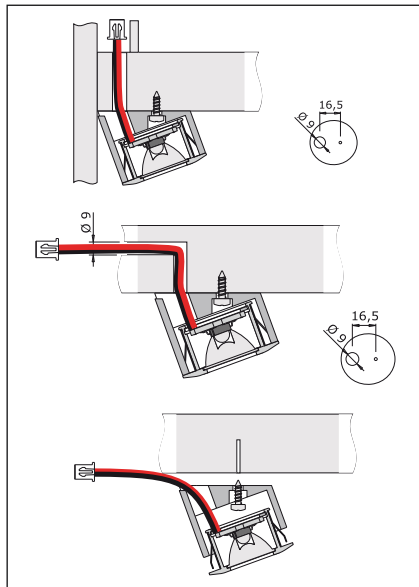

DOMUS Line

Pixel OB KIT
3x1W LED set svjetiljki

- učinak: 1,2 W/svjetiljka
- napajanje: 220-240/24 V
- sa provodnikom od 200 cm LED rasvjete
- transformator sa provodnikom od 180 cm

mat nikal	00015608020
mat krom	00015608021