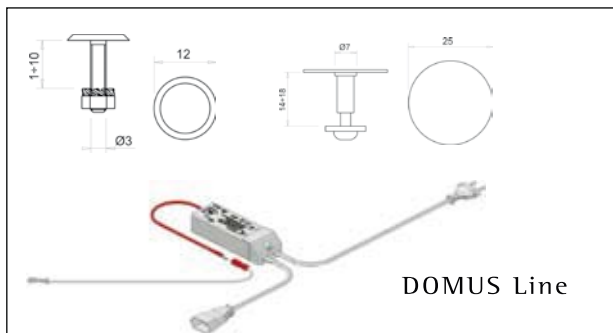

■ LED Transformator 5 W

12 V, amp spojnica sa 6 mjesta, sa prekidačem, sa provodnikom 350 cm

00015621911

■ LED Transformator 15 W

12 V, amp spojnica sa 6 mjesta, sa prekidačem, sa provodnikom 200 cm

00015621921