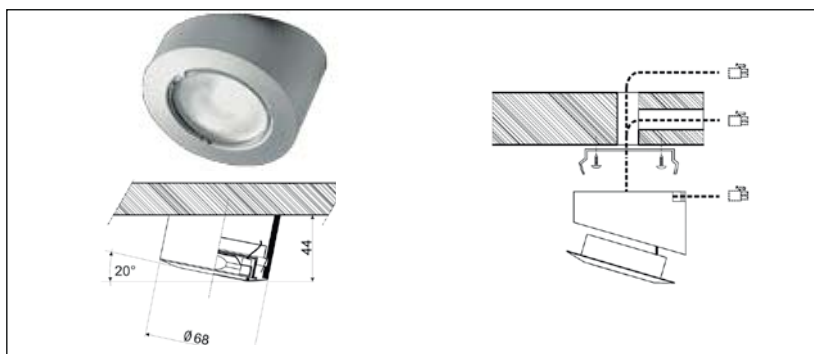

Saturno OB halogena lampa

Izvedba kose Saturno spot lampe, istih karakteristika.

boja	broj artikla
krom	00015600050
aluminij	00015600051
nikal	00015600052