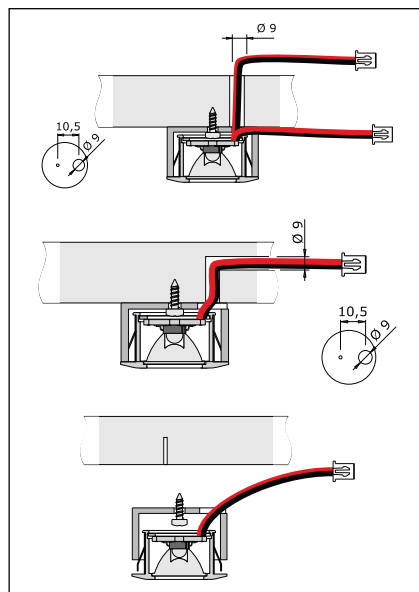

Pixel SP KIT

3x1W LED set svjetiljki

- učinak: 1,2 W/svjetiljka
- napajanje: 220-240/24 V
- sa provodnikom od 200 cm LED rasvjete
- transformator sa provodnikom od 180 cm

mat nikal	00015608010
mat krom	00015608011