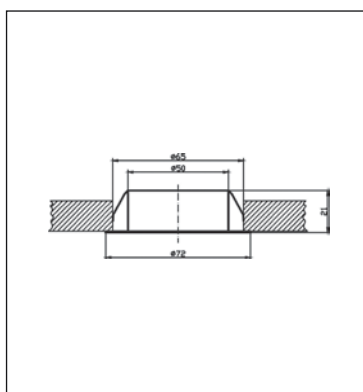

OHW 19 halogena lampa

- žarulja: 12 V / 20 W s hladnim zrcalom
- s kablom dužine 15 cm

krom	00015620020
nikal	00015620021
patinirana	00015620023