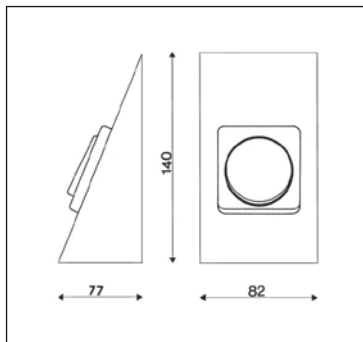

Free Light SW1-I prekidač

- čelično ili eloksirano aluminijско kućište
- jednostavna ugradnja
- sa 200 cm provodnika

boja	broj artikla
aluminij - crna	00015600130
čelik - crna	00015600131