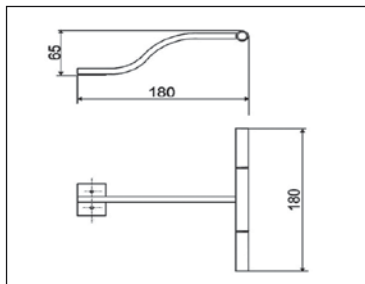

00015600171

Picchio Fix halogena lamp

Picchio halogena lamp sa ravnim nosačem, izvedba sa ugradnjom na ploču ili zrcalo. nikal

00015600181

3.96 • Halogene lampe

DOMUS Line

Duo halogena lampa

- ugradnja iznad ormara
- 2 x 12 V / 20 W halogena žarulja (može se ugraditi i od 10 W)
- tvrdo, opal pokrivno staklo
- jednostavna ugradnja
- 180 cm provodnika, sa AMP spojnicom
- nikal