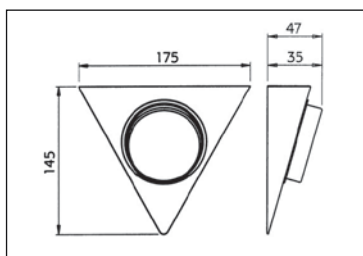

Dune

- kompaktna cijev 6 W tipa MicroLinx
- napajanje: 230 V
- sa 200 cm provodnika
- sa HV spojnicom
- aluminij

00015607000