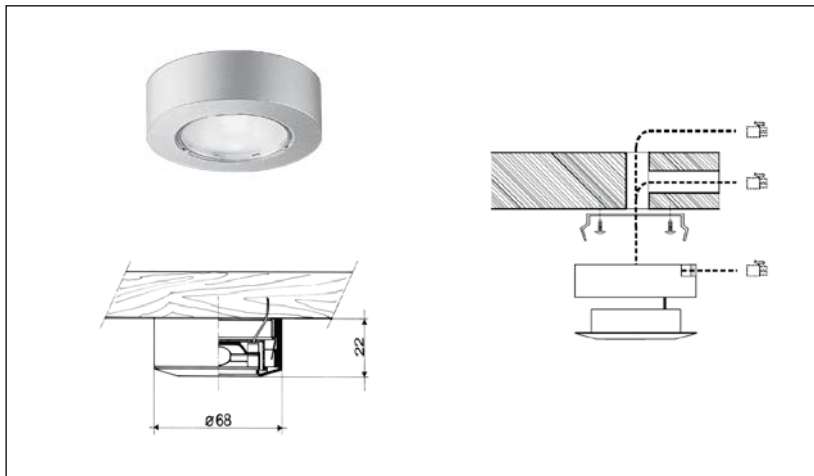

DOMUS Line

Saturno halogena lampa

- žarulja: 20 W, halogena žarulja (može se ugraditi i od 10 W)
- napajanje: 12 V
- tvrdo, opal pokrivno staklo
- aluminijsko kućište
- jednostavna ugradnja
- sa 200 cm provodnika
- Sa AMP spojnicom