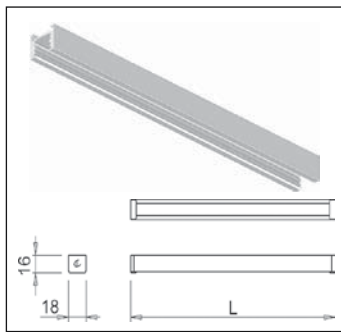

00015608230

■ Završni element za Diva profil

- narudžba: par

00015608211

3.82 • LED rasvjeta za namještaj

DOMUS Line

■ Twig profil

- aluminijски profil u komadima
- u artikal se ugrađuje elastična Flexyled LED traka
- dužina: 3 m