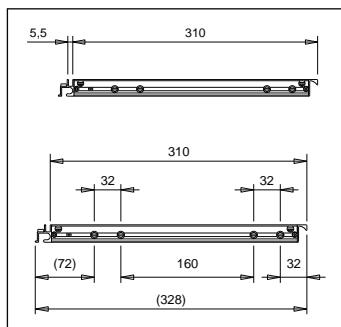

00015609050

500mm (2,4W)	00015608250
1000mm (4,8W)	00015608260
kutnik	00015608270
provodnik (200cm)	00015608280

Flexyled povezni kabel

L=200 cm

00015608285

3.84 • LED rasvjeta za namještaj

DOMUS Line

Nebula