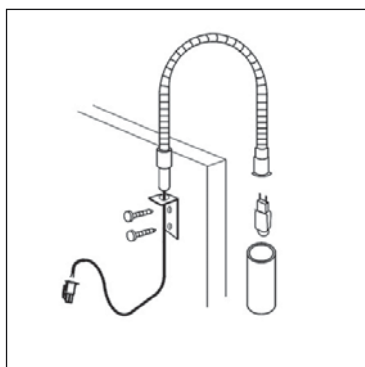

Octopus halogena lampa

- 12 V / 20 W halogena žarulja (može se ugraditi i od 10 W)
- tvrdo, opal pokrivno staklo
- jednostavna ugradnja
- fleksibilni krak L=30 cm
- 180 cm provodnika
- sa AMP spojnicom
- nikal

00015600241