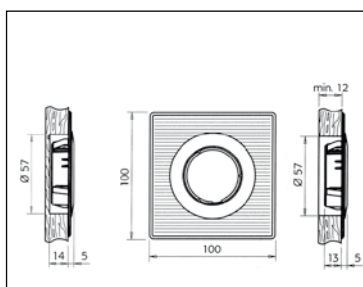

Frame halogena lampa

- 12 V / 20 W halogena žarulja (može se ugraditi i od 10 W)
- tvrdo, opal pokrivno staklo
- ugradnja u rupu ili puštanjem u ugradbeno mjesto
- sa 200 cm provodnika, sa AMP spojnicom
- aluminij

00015600340