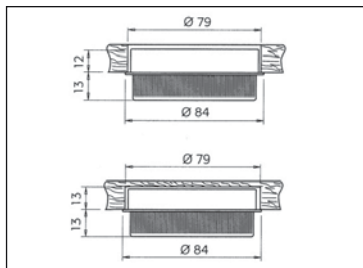

00015600241

Aria halogena lampa

- žarulja 80 W, halogena
- napajanje: 230 V
- opal pokrivno staklo
- sa 15 cm provodnika
- srebrna

00015607060

DOMUS Line

Club SI

- kompaktna cijev 6 W tipa MicroLinx
- napajanje: 230 V
- ugradnja u rupu ili puštanjem u ugradbeno mjesto
- sa 200 cm provodnika
- sa HV spojnicom
- krom-aluminij