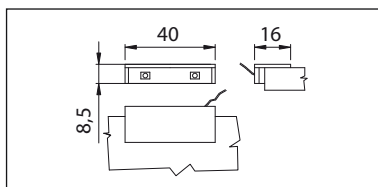

LED-om osvjetljena staklena polica

Pričvršćivanje samoljepljivom trakom na staklo debljine opremljen transformatorom od 12 V i prekidačem. Dužina kabla do razdjelnika: 3 m od razdjelnika: 2 m. Može se priključiti 5 LED panela.