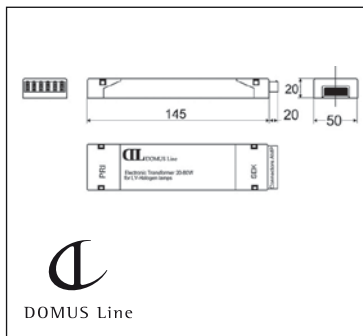

MD 80 i MD 105 elektronski transformatori

- 20-80 W, maks. 4x20 W (MD 80)
- 35-105 W, maks. 5x20 W (MD 105)
- 230-240/12V
- AMP razdjelnik sa 6 izlaza
- bijela

MD 80	00015605010
MD 105	00015605020