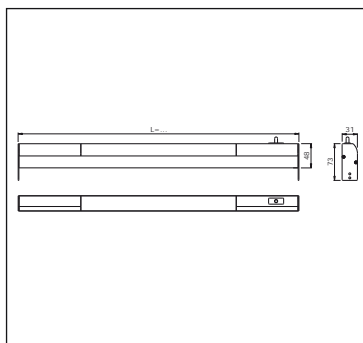

Prima lampa sa neonskom cijevi

unutrašnje osvjetljenje ormara

- sa automatskim prekidačem
- napajanje 230 V
- plastični pokriv neonske cijevi
- eloksirano aluminijско kućište
- sa kablom za napajanje od 175 cm

neonska cijev / L (mm)	broj artikla
8 W / 560	00015606250
14 W / 860	00015606260