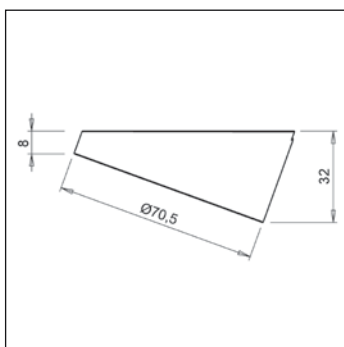

OB adapter za Metris svjetiljke

promjer: 70 mm
Pomoću adaptera, Metris svjetiljke možemo postaviti u željenu poziciju.

krom	00015608520
aluminij	00015608521
nikal	00015608522
bronca	00015608523