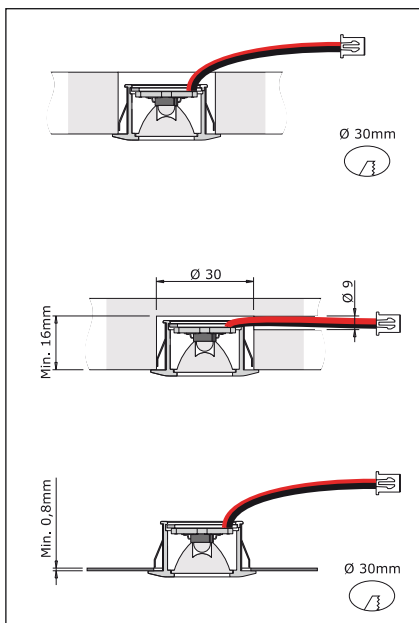

Net CW KIT
3x1W LED set svjetiljki

- učinak: 1,2 W/svjetiljka
- napajanje: 220-240/24 V
- sa provodnikom od 200 cm LED rasvjete
- transformator sa provodnikom od 180 cm
- dubina ukopa min. 16 mm
- površina debljina 0,8 mm
- aluminij

00015608030