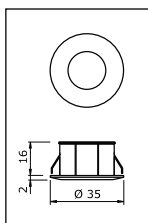

Dream KIT

3x1W LED set svjetiljki

- učinak: 1,2 W/svjetiljka
- napajanje: 220-240/24 V
- sa provodnikom od 200 cm LED rasvjete
- transformator sa provodnikom od 180 cm
- dubina ukopa: 0-10 mm

KIT 1x1	
aluminij	00015608070
KIT 3x1	
aluminij	00015608080

Pixel CW KIT

3x1W LED set svjetiljki

- učinak: 1,2 W/svjetiljka
- napajanje: 220-240/24 V
- sa provodnikom od 200 cm LED rasvjete
- transformator sa provodnikom od 180 cm
- dubina ukopa min. 16 mm
- površina debljina 0,8 mm

mat nikal	00015608000
mat krom	00015608001