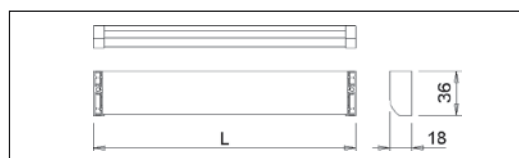

Leaf TLD HD

Led neonska cijev, aluminij, polikarbonat

- napajanje: 220-240/24 V
- sa provodnikom od 200 cm
- asimetrično ispoljava svjetlost kako bi se izbjegao neželjeni odsjaj svjetlosti
- s LED prekidačem koji omogućuje podešenje intenziteta svjetlosti

neonska cijev / L (mm)	broj artikla
410 / 5,4W	00015608400
560 / 7,5W	00015608410
860 / 12,3W	00015608420

Transformator (30W) **00015609070**