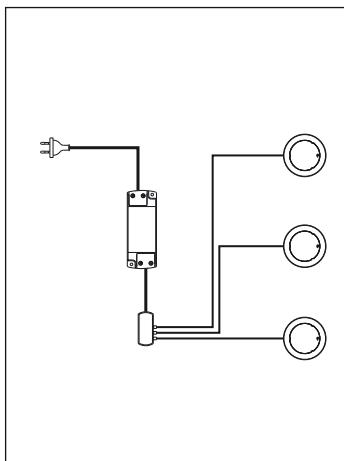

Set Metris 3 x 1,6 W

1. LED set svjetiljki
2. ućinak: 3 x 1,6 W
   - napajanje: 220-240/12 V
   - sa provodnikom od 200 cm
   - transformator sa provodnikom od 180 cm
   - dubina ugradnje 8 mm

krom	00015608540
aluminij	00015608541
nikal	00015608542
bronca	00015608543