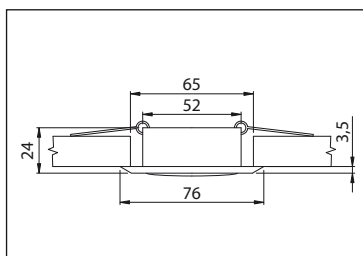

OHW 19 halogena lampa

- žarulja: 12 V / 20 W s hladnim zrcalom
- s kablom dužine 15 cm

krom	00015620020
nikal	00015620021
patinirana	00015620023