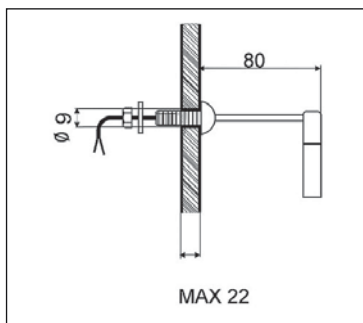

Picchio Fix halogena lamp

Picchio halogena lamp sa ravnim nosačem, izvedba sa ugradnjom na ploču ili zrcalo. nikal

00015600181