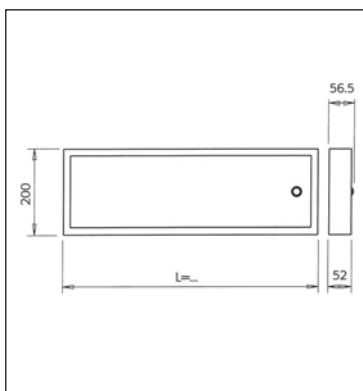

Anthea lampa sa neonskom cijevi

- napajanje: 230 V
- sa preklopnim prekidačem
- aluminij

neonska cijev / L (mm)	broj artikla
14 W / 600	00015606170
21 W / 900	00015606180
28 W / 1200	00015606190