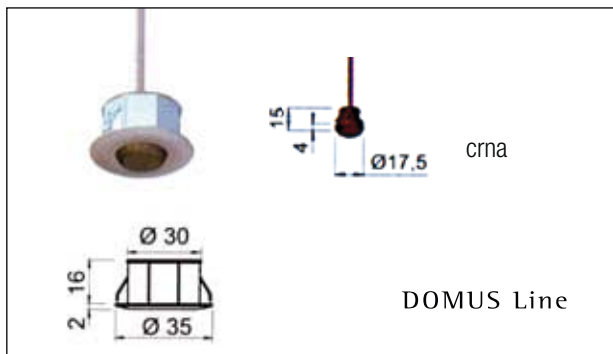

DOMUS Line

DOMUS Line

Simply

No touch prekidač, pokretom se uključi i ponovnim isključi. Sa provodnikom 180 cm do HV utikača i provodnikom 50 cm do AMP spojnice. Područje osjetljivosti: 0,5-4 cm

- primjenjiv uz nekoliko modela rasvjete iz naše ponude
- opremljen svim potrebnim elementima
- sa provodnikom od 200 cm

crna	00015609010
krom	00015609020