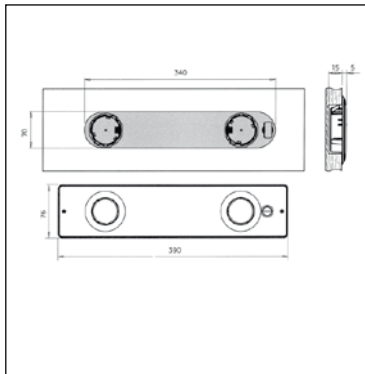

3.94 • Halogene lampe

DOMUS Line

Mask halogena lampa

- 2 x 12 V / 10 W halogena žarulja
- tvrdo, opal pokrívno staklo
- ugradnja u rupu ili puštanjem u ugradbeno mjesto
- sa 200 cm provodnika sa AMP spojnicom
- sa transformatorov- 230/12 V
- sa 150 cm provodnika sa utikačem za priključenje na glavni izvor struje
- sa prekidačem • aluminij

00015600350