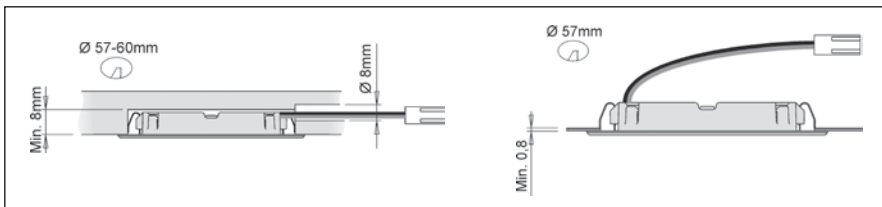

DOMUS Line

Metris 1,6 W

1. LED set svjetiljki
2. ućinak: 1,6 W
   - napajanje: 220-240/12 V
   - sa provodnikom od 200 cm
   - dubina ugradnje 8 mm

krom	00015608510
aluminij	00015608511
nikal	00015608512
bronca	00015608513

Transformator **00015609050**