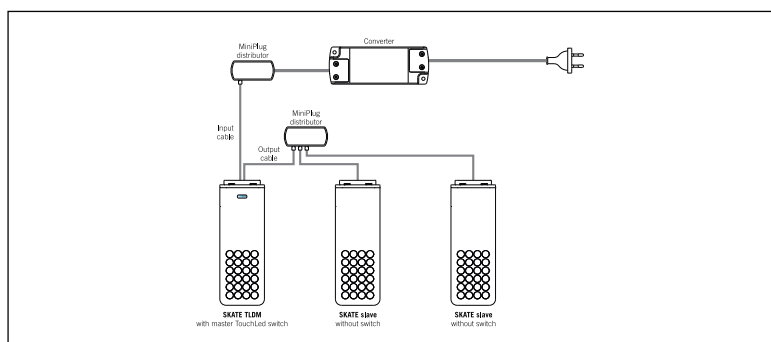

Skate set 3x1,6W

LED set svjetiljki

- učinak: 3x1,6 W
- napajanje: 220-240/12 V
- sa provodnikom od 200 cm
- panel sa 24 svjetiljki
- provodnike je lako uklopiti u namještaj
- s LED prekidačem koji omogućuje podešavanje intenziteta svjetlosti

aluminij	00015608340
čelik	00015608341