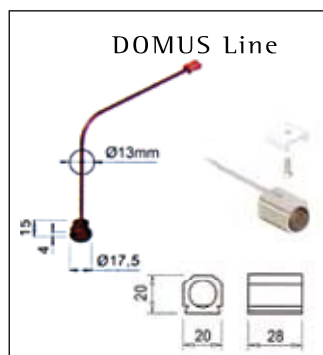

Limit

Automatski senzor prekidač, reagira na otvaranje vratnice.

Sa provodnikom 180 cm do HV utikača i provodnikom 50 cm do AMP spojnice. Područje osjetljivosti: 0,5-4 cm

- primjenjiv uz nekoliko modela rasvjete iz naše ponude
- opremljen svim potrebnim elementima
- sa provodnikom od 200 cm

bez pričvrstnog adaptera (crna)	00015609030
sa pričvrstnim adapterom (krom)	00015609035

Maksimalno opterećenje senzora	LED driver	Transformator	Halogena lampa
230 V	150 VA	250 VA	250 VA