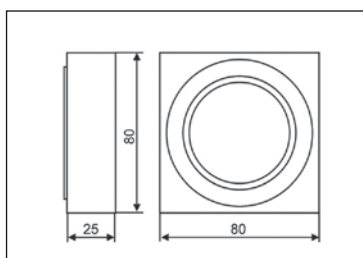

LPK halogena lampa

- žarulja: 12 V / 20 W
- opal pokrovno staklo
- s kablom dužine 15 cm

krom	00015620040
nikal	00015620041
aluminij	00015620042