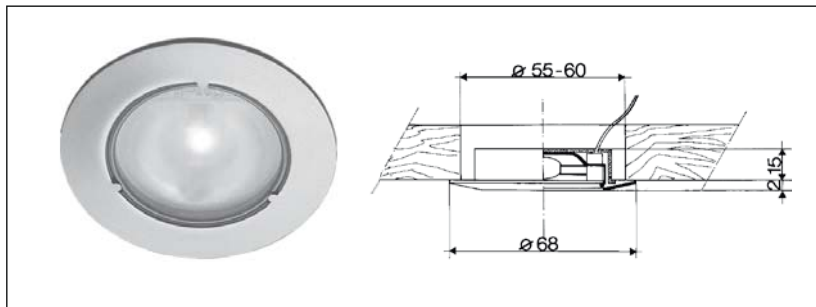

3.92 • Halogene lampe

DOMUS Line

Midi-BK halogena lampa

- žarulja: 20 W, halogena žarulja (može se ugraditi i od 10 W)
- napajanje: 12 V
- tvrdo, opal pokrivno staklo

Ukoliko se ugradnja lampe tipa Midi-BK obavlja u rupe bez protoka zraka preporučamo uporabu žarulja od 10W.