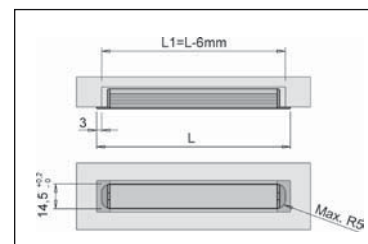

■ Diva profil

- aluminijski profil u komadima
- u artikal se ugrađuje elastična Flexyled LED traka
- dužina: 3 m

00015608210

■ Plastična opal obloga za Diva i Twig profil

- narudžba u komadima od 3 m

00015608230