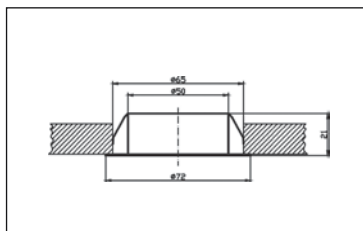

OHW 16 B halogena lampa

- žarulja: halogena od 20 W
- napon: 12 V
- s kablom dužine 15 cm
- patinirana

00015620003