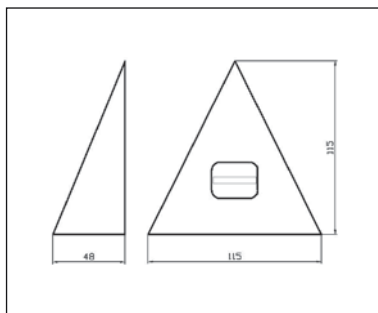

LDT3 LED velike snage 12V

napajanje: 12V
učinak: 3W
dužina provodnika: 180 cm

00015621410

Transformator 6W

00015621911

Transformator 15W

00015621921