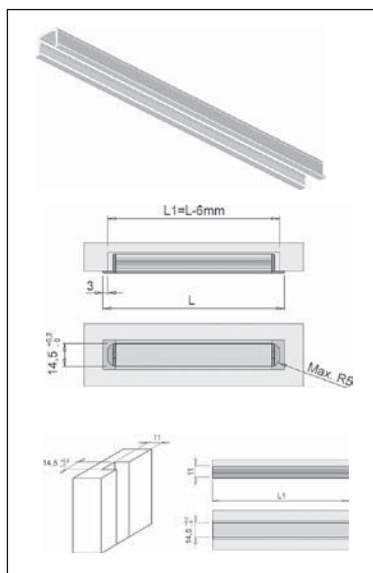

■ Diva profil

- aluminijski profil u komadima
- u artikal se ugrađuje elastična Flexyled LED traka
- dužina: 3 m

00015608210

■ Plastična opal obloga za Diva i Twig profil

- narudžba u komadima od 3 m

00015608230