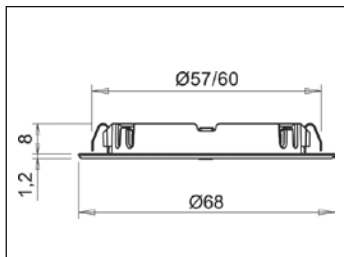

DOMUS Line

Metris 1,6 W

1. LED set svjetiljki
2. ućinak: 1,6 W
   - napajanje: 220-240/12 V
   - sa provodnikom od 200 cm
   - dubina ugradnje 8 mm

krom	00015608510
aluminij	00015608511
nikal	00015608512
bronca	00015608513

Transformator **00015609050**