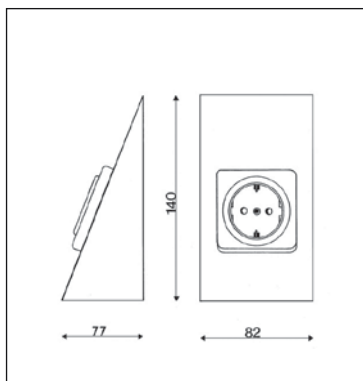

Free Light S01 utičnica

- čelično ili eloksirano aluminijско kućište
- jednostavna ugradnja
- 200 cm provodnika

boja	broj artikla
aluminij - crna	00015600140
čelik - crna	00015600141