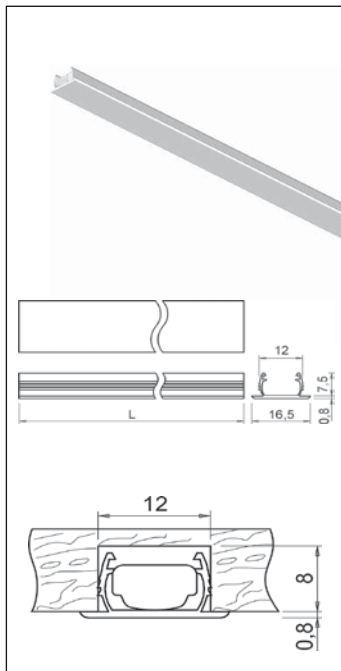

- narudžba u komadima od 3 m

00015608230

■ String profil

- plastični profil u komadima s metalnim uloškom
- u artikal se ugrađuje elastična Flexyled LED traka
- dužina: 3 m

00015608240

■ Pričvrtna pločica za String profil