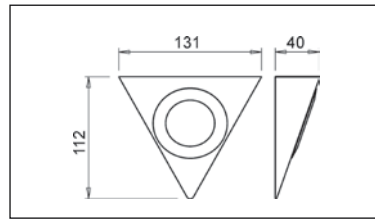

3.80 • LED rasvjeta za namještaj

DOMUS Line