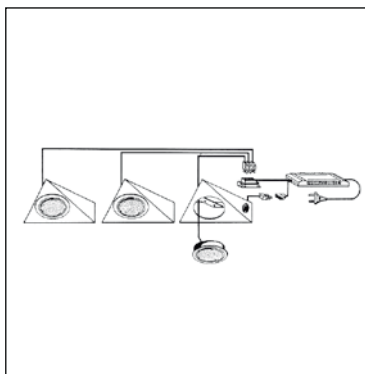

Set Piramide IG - 2xPiramide 20W + 1x Piramide IG 20W

1. Prekidač ugrađen na lampi tipa IG sa kojim se mogu paliti sve tri lampe
2. Halogene lampe opremljene AMP spojnicom i 200 cm provodnika
   - Eco 60-2 transformator, 230-240/12V, 180 cm provodnika

boja	broj artikla
aluminij	00015600100
čelik	00015600101