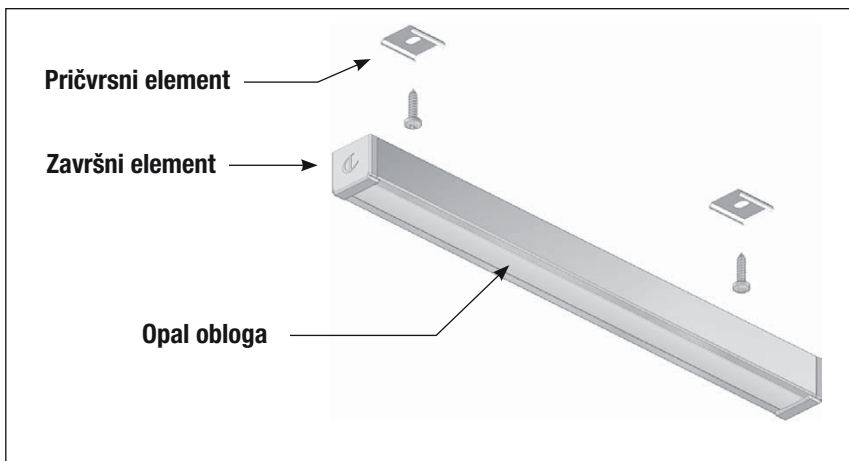

■ Završni element za Twig profil

- narudžba: par

00015608221

■ Pričvrtni element za Twig profil

- materijal: metal
- narudžba: kom

00015608222

■ Plastična opal obloga za Diva i Twig profil

- narudžba u komadima od 3 m

00015608230