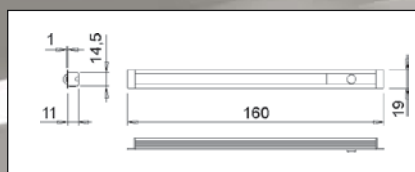

Suncity 3D

3D LED svjetiljka (extra erős fény)

materijal: aluminij, polikarbonat

- napajanje: 220-240/12 V
- sa provodnikom od 200 cm

Sa IFR senzorskim prekidačem pogodnim za ugradnju sa više lampi bez prekidača

00015608500

Bez prekidača, sa mogućnošću spajanja na glavnu jedinicu

00015608490