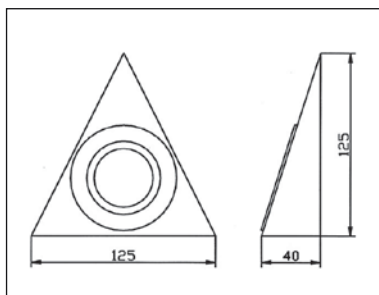

LPT 3c Simba halogena lampa

- žarulja: 12 V / 20 W
- opal pokrivno staklo
- 15 cm provodnika

krom	00015620070
nikal	00015620071
mat krom	00015620072
patinirana	00015620073