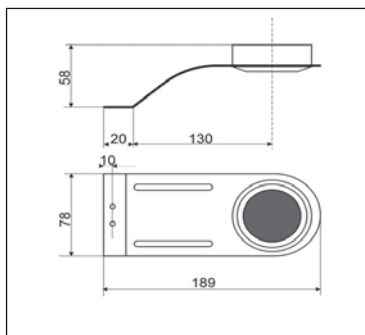

Focos halogena lampa

- 12 V / 20 W halogena žarulja (može se ugraditi i od 10 W)
- tvrdo, opal pokrivno staklo
- jednostavna ugradnja
- 200 cm provodnika, sa AMP spojnicom

boja	broj artikla
aluminij	00015600220
nikal	00015600221