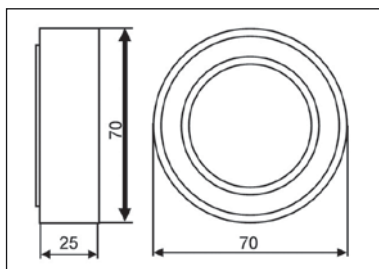

3.100 • Halogene lampe

LPO halogena lampa

- žarulja: 12 V / 10 W
- opal pokrivno staklo
- 15 cm provodnika

krom	00015620050
nikal	00015620051
aluminij	00015620052