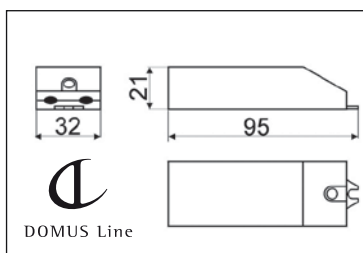

Eco 60 transformator

- 10-60 W
- 230-240/12V
- maks. 3x20 W
- kis dimenzija
- jednostavna ugradnja
- bijela

00015605000