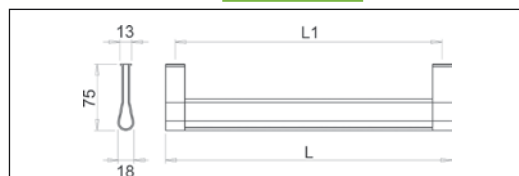

Goccia HD

LED garderobna cijev, aluminij, polikarbonat

- napajanje: 220-240/24 V
- sa provodnikom od 200 cm
- aluminij presvučen prozirnrom PVC folijom kako bi se izbjeglo oštećivanje

neonska cijev / L (mm)	broj artikla
740 / 10,66W	00015608370
900 / 13,4W	00015608380
1060 / 16W	00015608390

Transformator (30W) **00015609070**