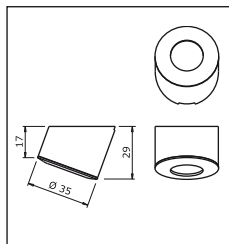

DOMUS Line

Pixel OB KIT
3x1W LED set svjetiljki

- učinak: 1,2 W/svjetiljka
- napajanje: 220-240/24 V
- sa provodnikom od 200 cm LED rasvjete
- transformator sa provodnikom od 180 cm

mat nikal	00015608020
mat krom	00015608021