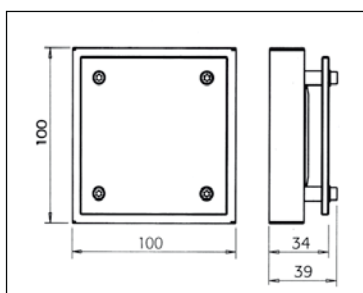

Major halogena lampa

- 12 V / 20 W halogena žarulja (može se ugraditi i od 10 W)
- tvrdo, opal pokrivno staklo
- aluminijsko kućište
- jednostavna ugradnja
- sa 200 cm provodnika, sa AMP spojnicom
- aluminij

00015600310