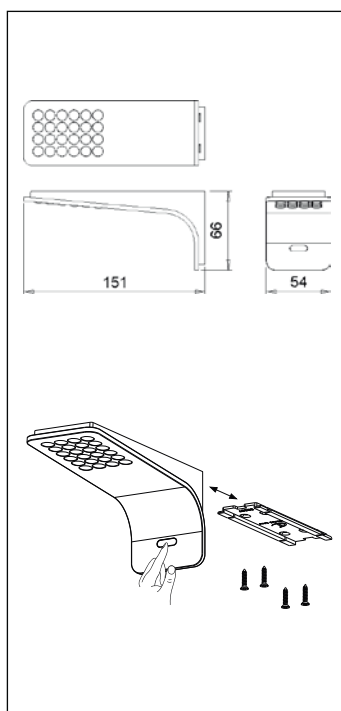

3.84 • LED rasvjeta za namještaj

DOMUS Line

Nebula

Led rasvjeta za gornje elemente, aluminij, staklo

- napajanje: 220-240V/12V
- ugradnja na dno gornjih elemenata
- istovremeno osvijetljenje unutrašnjosti gornjih elemenata i radne ploče
- aluminijско kućište, staklena obloga
- sa provodnikom od 200 cm
- s LED prekidačem koji omogućuje podešavanje intenziteta svjetlosti
- Transformator (15W):

00015609050

L(mm)	broj artikla
564 / 13,4W	00015606300
864 / 16W	00015606310

Skate 1,6W

LED svjetiljka

- učinak: 1,6 W
- napajanje: 220-240/12 V
- sa provodnikom od 200 cm
- panel sa 24 svjetiljki
- provodnike je lako uklopiti u namještaj
- Transformator (15W):

00015609050

aluminij	00015608330
čelik	00015608331

Skate set 3x1,6W

LED set svjetiljki

- učinak: 3x1,6 W
- napajanje: 220-240/12 V
- sa provodnikom od 200 cm
- panel sa 24 svjetiljki
- provodnike je lako uklopiti u namještaj
- s LED prekidačem koji omogućuje podešavanje intenziteta svjetlosti

aluminij	00015608340
čelik	00015608341