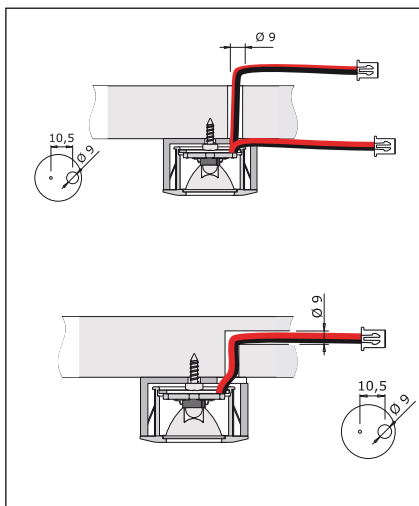

Net SP KIT
3x1W LED set svjetiljki

- učinak: 1,2 W/svjetiljka
- napajanje: 220-240/24 V
- sa provodnikom od 200 cm LED rasvjete
- transformator sa provodnikom od 180 cm
- aluminij

00015608040