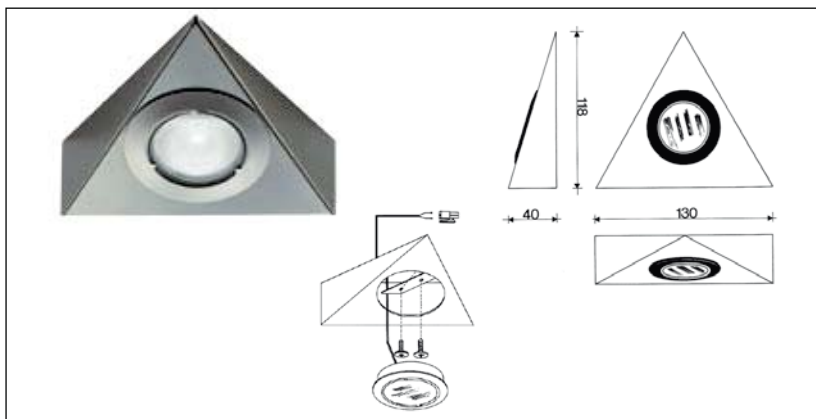

Set Piramide - 3xPiramide 20W

- Halogene lampe opremljene AMP spojnicom i 200 cm provodnika
- MD 80 transformator, 230-240/12V 150 cm provodnika

boja	broj artikla
aluminij	00015600090
čelik	00015600091