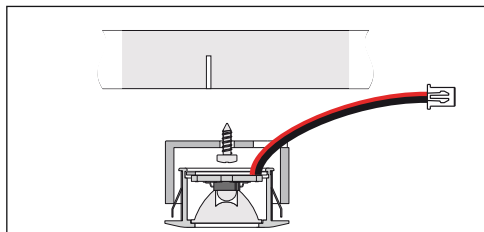

00015608030

Net SP KIT
3x1W LED set svjetiljki

- učinak: 1,2 W/svjetiljka
- napajanje: 220-240/24 V
- sa provodnikom od 200 cm LED rasvjete
- transformator sa provodnikom od 180 cm
- aluminij

00015608040