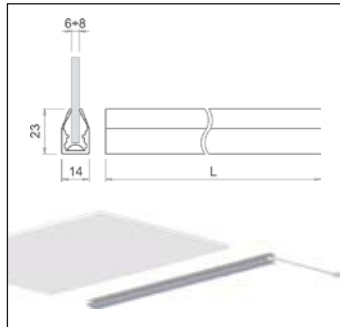

DOMUS Line

Toucan LED svjetiljka

- za staklo debljine 6-8 mm
- ugradnja na rub stakla
- napajanje: 12 V
- sa provodnikom od 200 cm
- Transformator (15W):

00015609050

410mm (1,9 W)	00015608290
560mm (2,6 W)	00015608300
860mm (4,1W)	00015608310
1160mm (5,5 W)	00015608320