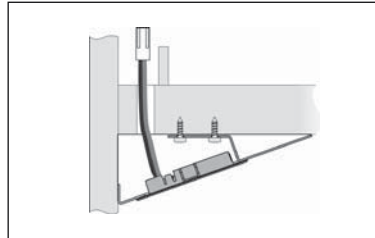

3.80 • LED rasvjeta za namještaj

DOMUS Line