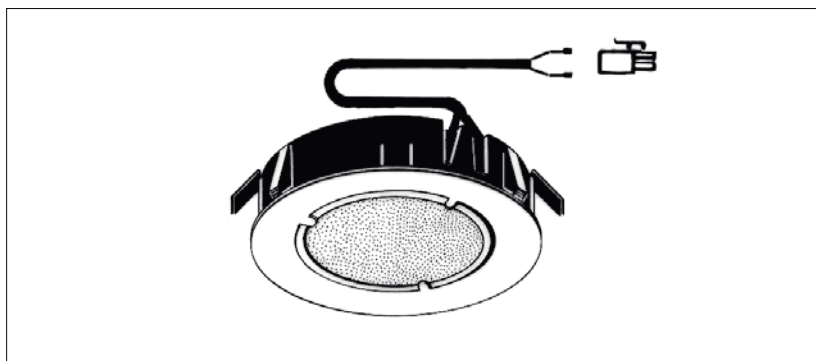

Midi-BK L=200

Sa 200 cm provodnika, sa AMP spojnicom

boja	broj artikla
krom	00015600010
aluminij	00015600011
nikal	00015600012
bijela	00015600014
crna	00015600015